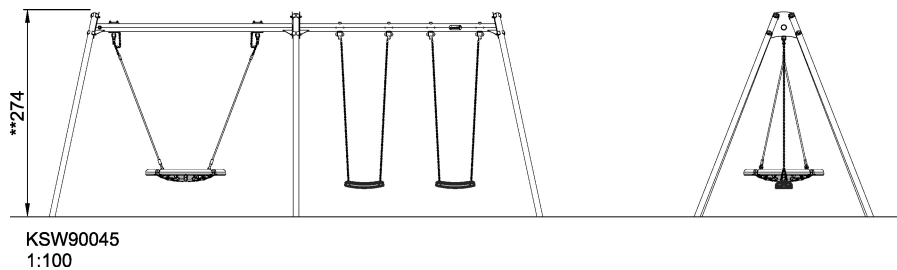

KSW90045

Schaukel-Kombi, Höhe 2,5 m, Kiefer, mit Stahlverankerung (Nest Ø 100 cm)

KOMPAN
Let's play

Die Schaukel ist ein klassisches Element der Spielplatzlandschaft. Kinder jeden Alters lieben die Aufregung und Entspannung des Schaukelns. Diese Schaukel-Kombi besteht aus 2 Schaukelsitzen und einem Schaukelnest (Ø100cm). Das Schaukelnest bietet eine tolle Spielerfahrung, da Kinder alleine, zu zweit oder in größeren Gruppen schaukeln können.

Gruppe	KLASSISCHES SPIEL
Kategorie	Schaukeln
Optimales Alter der Nutzer	4 - 10
Max. freie Fallhöhe (cm)	145
Gerätehöhe (cm)	274
Fallraum	40.7 m2

IN-
GROU.

* = Max. freie Fallhöhe.
** = Gesamthöhe des Gerätes.