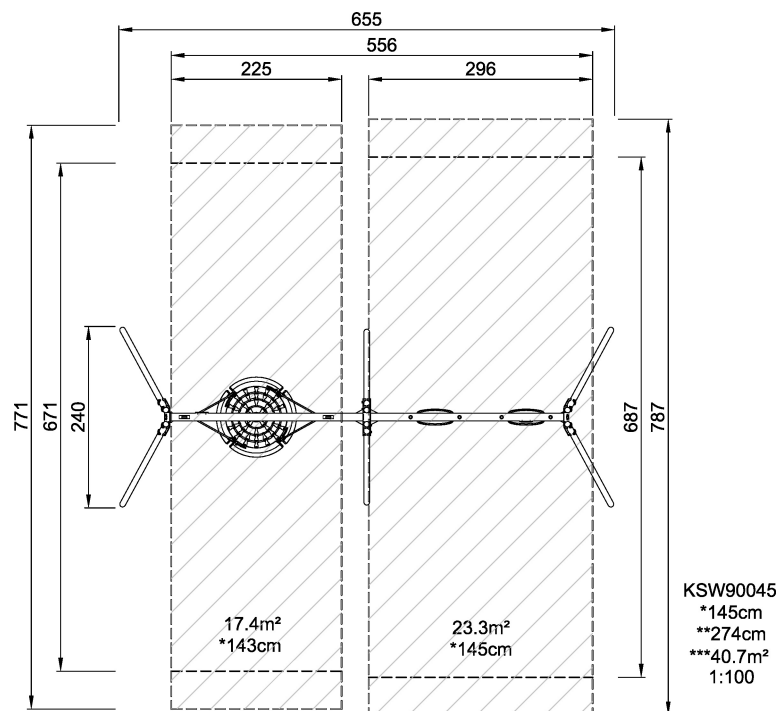

KSW90045

Schaukel-Kombi, Höhe 2,5 m, Kiefer, mit Stahlverankerung (Nest Ø 100 cm)

KOMPAN
Let's play

Die Schaukel ist ein klassisches Element der Spielplatzlandschaft. Kinder jeden Alters lieben die Aufregung und Entspannung des Schaukelns. Diese Schaukel-Kombi besteht aus 2 Schaukelsitzen und einem Schaukelnest (Ø100cm). Das Schaukelnest bietet eine tolle Spielerfahrung, da Kinder alleine, zu zweit oder in größeren Gruppen schaukeln können.

Gruppe	KLASSISCHES SPIEL
Kategorie	Schaukeln
Optimales Alter der Nutzer	4 - 10
Max. freie Fallhöhe (cm)	145
Gerätehöhe (cm)	274
Fallraum	40.7 m2

IN-
GROU.

* = Max. freie Fallhöhe.
** = Gesamthöhe des Gerätes.